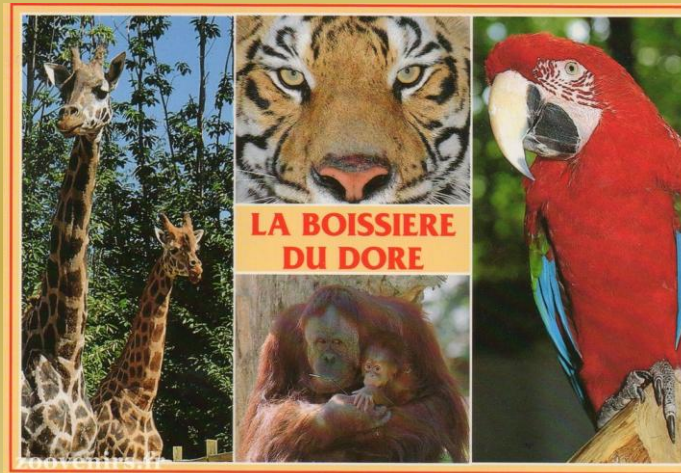

Collection de cartes postales anciennes

Retour vers le passé

ESPACE ZOOLOGIQUE LA BOISSIERE du DORE

44 LOIRE ATLANTIQUE - PAYS DE LA LOIRE

* Les légendes sont celles des cartes postales et les dates celles du cachet de la poste.

Ours bruns/ - 1999 *

Panthère longibande

1998 *

La prairie

Lion d'Asie - Lynx - Panthère longibande
Serval - Tigre

Jaguar - 1987*

Orang outang et son bébé

Jeune zèbre