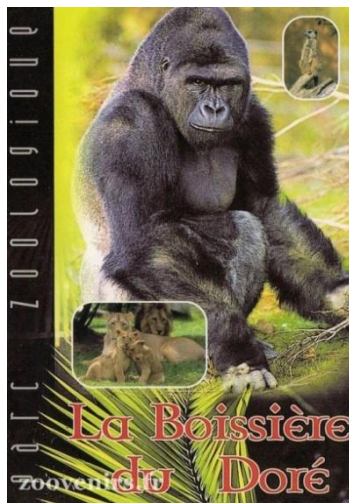

Collection de cartes postales anciennes

Retour vers le passé

ESPACE ZOOLOGIQUE LA BOISSIERE du DORE

44 LOIRE ATLANTIQUE - PAYS DE LA LOIRE

* Les légendes sont celles des cartes postales et les dates celles du cachet de la poste.

Ours bruns/ - 1999 *

Panthère longibande

1998 *

La prairie

Lion d'Asie - Lynx - Panthère longibande
Serval - Tigre

Jaguar - 1987*

Orang outang et son bébé

Jeune zèbre