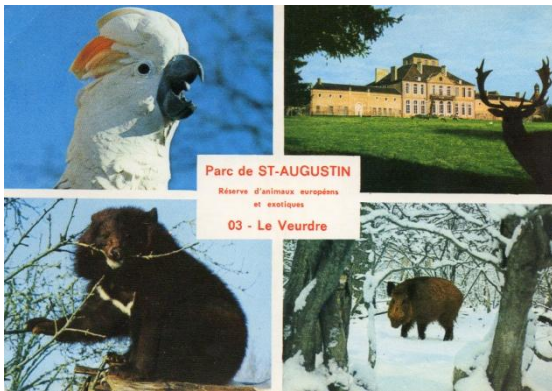

## RÉSERVE de SAINT AUGUSTIN

Château sur Allier

03 ALLIER - AUVERGNE-RHONE-ALPES

Réserve d'animaux européens et exotiques  
Eléphant - Zèbre - Lion - Chimpanzé

\* Les légendes sont celles des cartes postales et les dates celles du cachet de la poste.

Lion devant le château

Pélicans blancs

Château – Perroquet - Ours - Sanglier

Zèbre devant le château

Chimpanzés « Sophie et Chita »

Chameau et dromadaire

Lion devant le château - 1973 \*

Ursula, ours à collier d'Himalaya

Eléphant devant le château