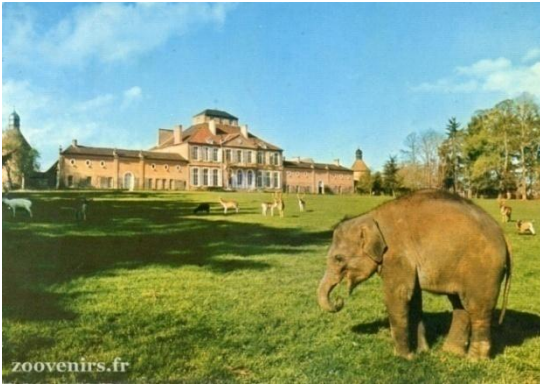

## RÉSERVE de SAINT AUGUSTIN

Château sur Allier

03 ALLIER - AUVERGNE-RHONE-ALPES

Réserve d'animaux européens et exotiques  
Eléphant - Zèbre - Lion - Chimpanzé

\* Les légendes sont celles des cartes postales et les dates celles du cachet de la poste.

Lion devant le château

Pélicans blancs

Château – Perroquet - Ours - Sanglier

Zèbre devant le château

Chimpanzés « Sophie et Chita »

Chameau et dromadaire

Lion devant le château - 1973 \*

Ursula, ours à collier d'Himalaya

Eléphant devant le château