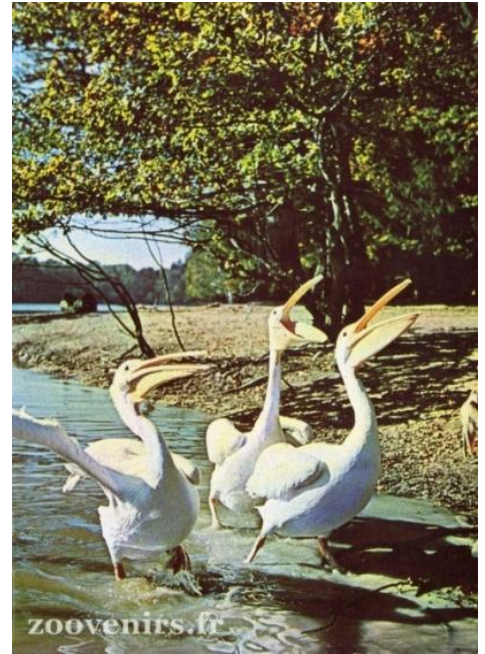

## RÉSERVE de SAINT AUGUSTIN

Château sur Allier

03 ALLIER - AUVERGNE-RHONE-ALPES

Réserve d'animaux européens et exotiques  
Eléphant - Zèbre - Lion - Chimpanzé

\* Les légendes sont celles des cartes postales et les dates celles du cachet de la poste.

Lion devant le château

Pélicans blancs

Château – Perroquet - Ours - Sanglier

Zèbre devant le château

Chimpanzés « Sophie et Chita »

Chameau et dromadaire

Lion devant le château - 1973 \*

Ursula, ours à collier d'Himalaya