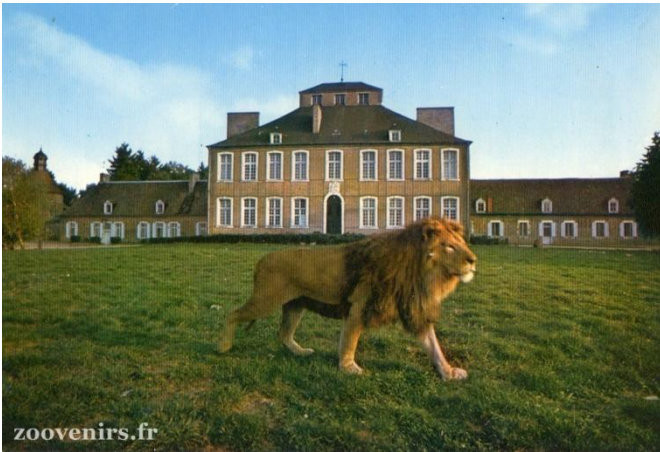

## RÉSERVE de SAINT AUGUSTIN

Château sur Allier

03 ALLIER - AUVERGNE-RHONE-ALPES

Réserve d'animaux européens et exotiques  
Eléphant - Zèbre - Lion - Chimpanzé

\* Les légendes sont celles des cartes postales et les dates celles du cachet de la poste.

Lion devant le château

Pélicans blancs

Château – Perroquet - Ours - Sanglier

Zèbre devant le château

Chimpanzés « Sophie et Chita »

Chameau et dromadaire

Lion devant le château - 1973 \*

Ursula, ours à collier d'Himalaya