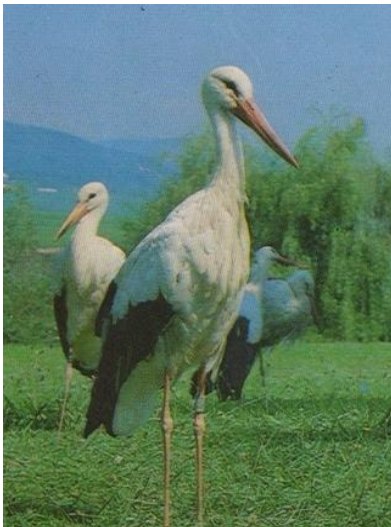

## PARC ANIMALIER de SAINTE-CROIX

57 MOSELLE - GRAND-EST

\* Les légendes sont celles des cartes postales et les dates celles du cachet de la poste.

**Le lac**

**Zone de pique-nique - 1987**

**Parc de vision - 19783**

**Le lac - 1983**

**Cigogne blanche**

**Les daims - 1987**

**Cigogne et cigogneau**