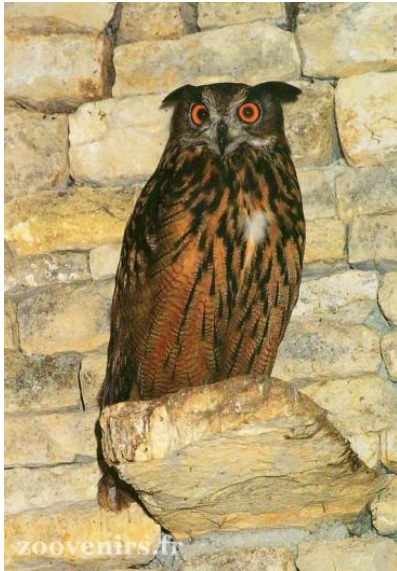

Bernache à cou roux - 1993

Cacatoés à huppe jaune: « Jemmy et Jane »

Bernache de l'Orénoque - 1992

Grue couronnée - 1991

Eperonnier Chinois

Grand Duc - 1994

Faisan doré

Paon: « Léon »