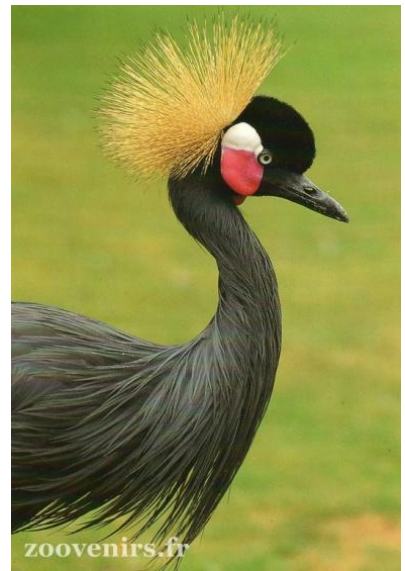

Collection de cartes postales anciennes

Retour vers le passé

PARC ORNITHOLOGIQUE DE BRETAGNE Bruz

35 ILE ET VILAINE - BRETAGNE

* Les légendes sont celles des cartes postales et les dates celles du cachet de la poste.

Bernache à cou roux - 1993

Cacatoés à huppe jaune: « Jemmy et Jane »

Bernache de l'Orénoque - 1992

Grue couronnée - 1991

Eperonnier Chinois

Grand Duc - 1994

Faisan doré

Paon: « Léon »