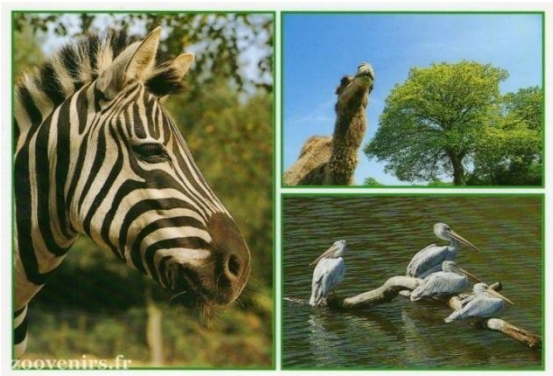

# Retour vers le passé

## PARC ANIMALIER Montaigu la Brisette

50 MANCHE - NORMANDIE

zoovenirs.fr  
Paon - 1990 \*

\* Les légendes sont celles des cartes postales et les dates celles du cachet de la poste.

1992 \*

Faon - 1988 \*

Lama - 1989 \*