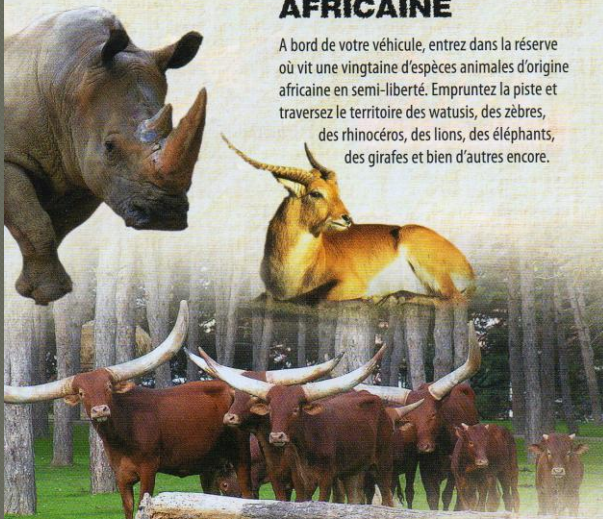

ZOO AFRICAN SAFARI

PLAISANCE DU TOUCH . 31

2016
NOUVEAUX ANIMAUX

PARC OMBRAGÉ
A 20 mn de Toulouse
www.zoo-africansafari.com

2016
NOUVEAUX ANIMAUX

Des réaménagements dans le parc ont lieu : venez découvrir l'enclos des **suricates** et des **tortues Sulcata**, le nouvel enclos de contact des wallabies, l'enclos des nandous et des maras.

LA RESERVE AFRICAINE

A bord de votre véhicule, entrez dans la réserve où vit une vingtaine d'espèces animales d'origine africaine en semi-liberté. Empruntez la piste et traversez le territoire des watusis, des zèbres, des rhinocéros, des lions, des éléphants, des girafes et bien d'autres encore.

LES SPECTACLES D'OTARIES ET D'OISEAUX

UNIQUES DANS LA RÉGION !

Cette année, les jeunes et NOUVELLES OTARIES Nelly, Nora et Cléo, qui sont novices, vont partager avec vous leur TOUTE PREMIERE SAISON de spectacles ! De nouvelles espèces font également leur apparition au spectacle des oiseaux ! Des rendez-vous ludiques et pédagogiques incontournables ! Pour les horaires, rendez-vous sur notre site : www.zoo-africansafari.com

LE PARC A PIED

C'est dans un cadre verdoyant et ombragé que vous pourrez profiter d'une balade à la fois agréable et constructive ! Voyagez à travers les pays en découvrant des espèces issues du monde entier : tigre de Sibérie, loup du Canada, maki vari, tapir, yack, kangourou roux... Le parc est un lieu de découverte à la fois ludique et pédagogique !