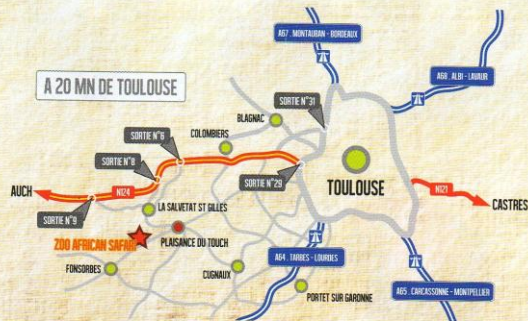

LA RESERVE AFRICAINE

A bord de votre véhicule, entrez dans la réserve où vit une vingtaine d'espèces animales d'origine africaine en semi-liberté. Empruntez la piste et traversez le territoire des watusis, des zèbres, des rhinocéros, des lions, des éléphants, des girafes et bien d'autres encore.

LE PARC A PIED

C'est dans un cadre verdoyant et ombragé que vous pourrez profiter d'une balade à la fois agréable et constructive ! Voyagez à travers les pays en découvrant des espèces issues du monde entier : tigre de Sibérie, loup du Canada, maki vari, tapir, yack, kangourou roux... Le parc est un lieu de découverte à la fois ludique et pédagogique !

Les Plus

Parking **GRATUIT**
Boutiques souvenirs

L'anniversaire de votre enfant

au zoo
Pour plus d'informations,
contactez-nous.

A 20 MN DE TOULOUSE

Association ZOO DE PLAISANCE DU TOUCH BIODIVERSITÉ
Rendez-vous dans la rubrique « conservation »
sur www.zoo-africansafari.com
et télécharger le bulletin d'adhésion
zoodeplaisancedutouchbiodiversite@orange.fr